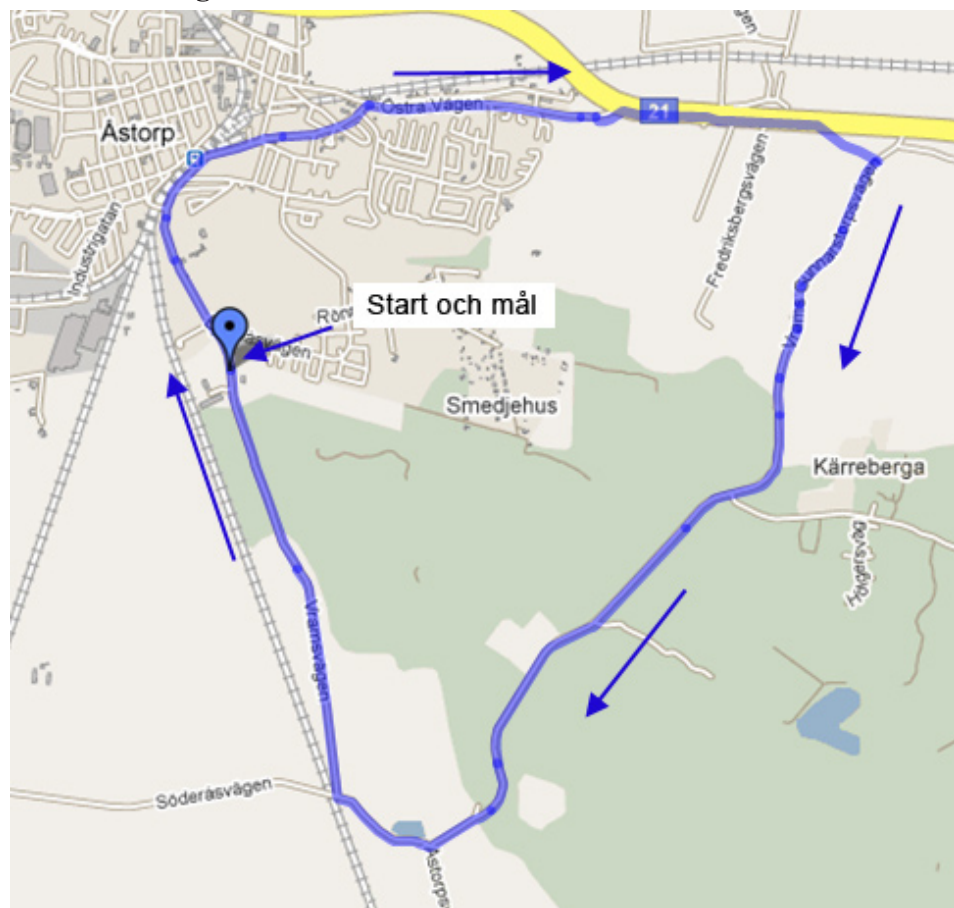

HOTELL
Erikslund

KONFERENS RESTAURANG SPA
www.hotellerikslund.se

HÄLSA
& SPA

ÄNGELHOLM
0431-415 700

Bansträckning

Varvet är 12,4 km

Banprofil